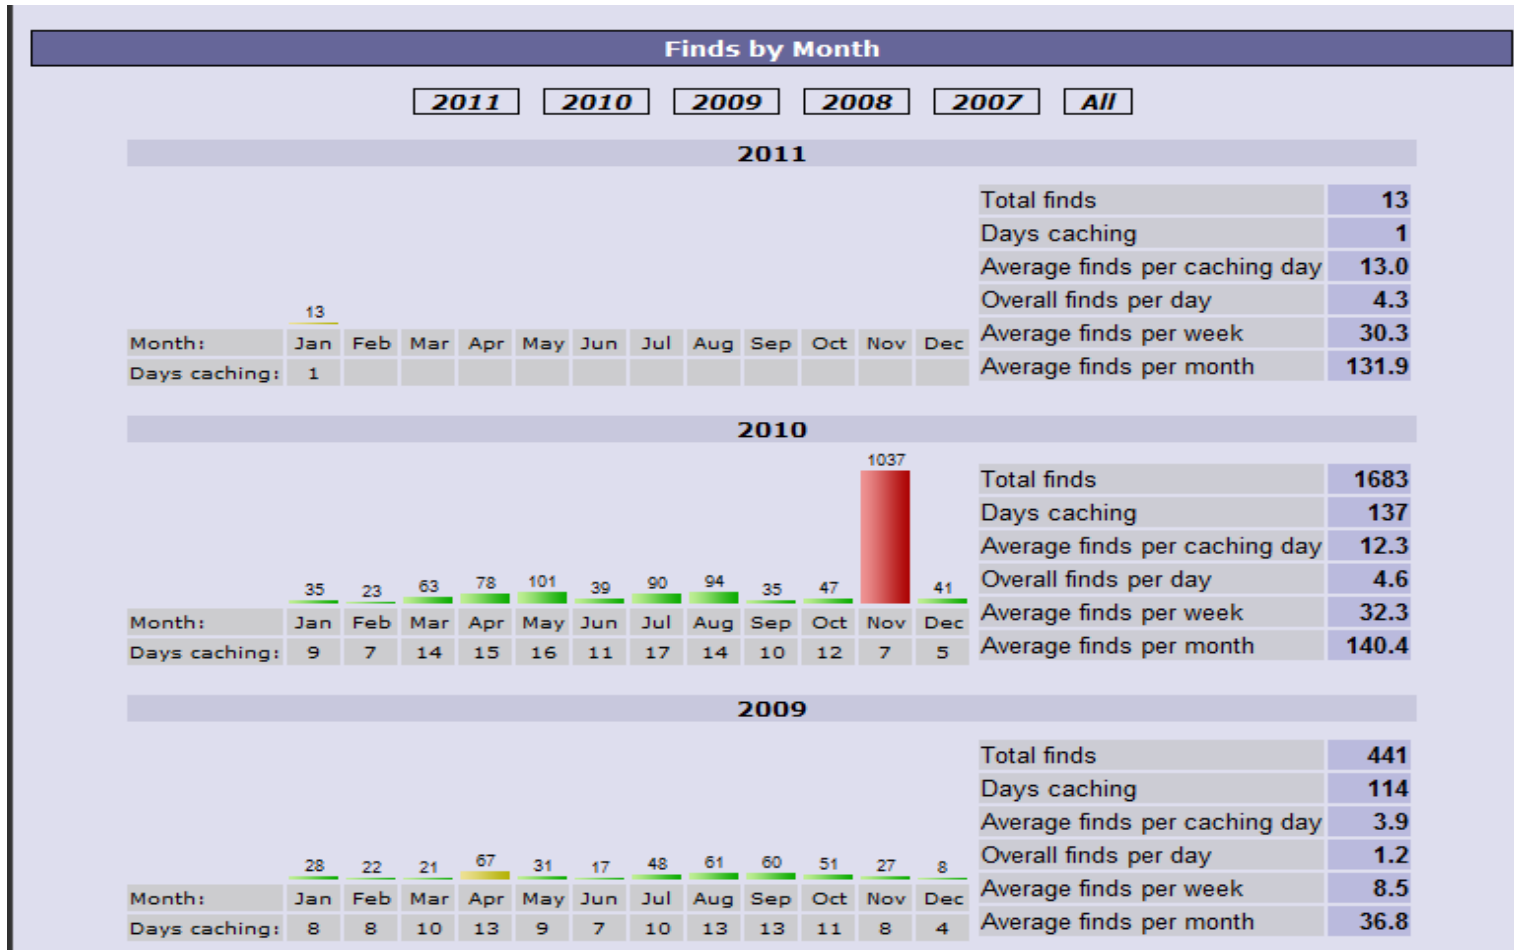

Subset: None 1097 Shown (all waypoints) Centre point = Home Counts: 888 207 92 47

Desktop 11:44 PM

FindStatGen Section Output

17 March 2011

GSAK FUNDamentals

21

FindStatGen Sections Pg2

FindStatGen Sections Pg3