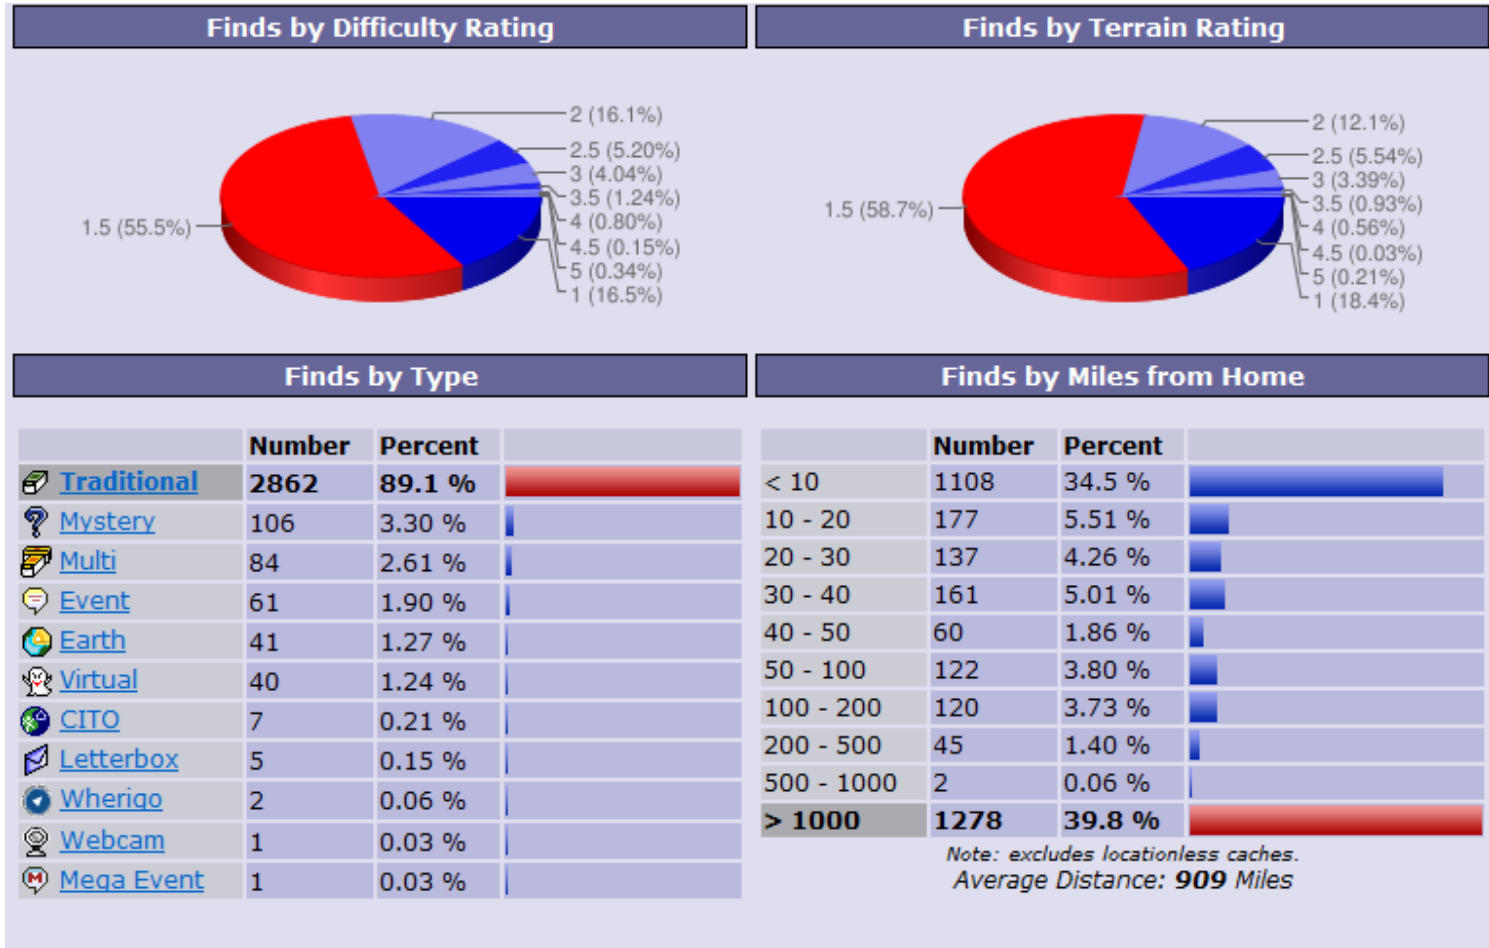

FindStatGen Sections Pg4